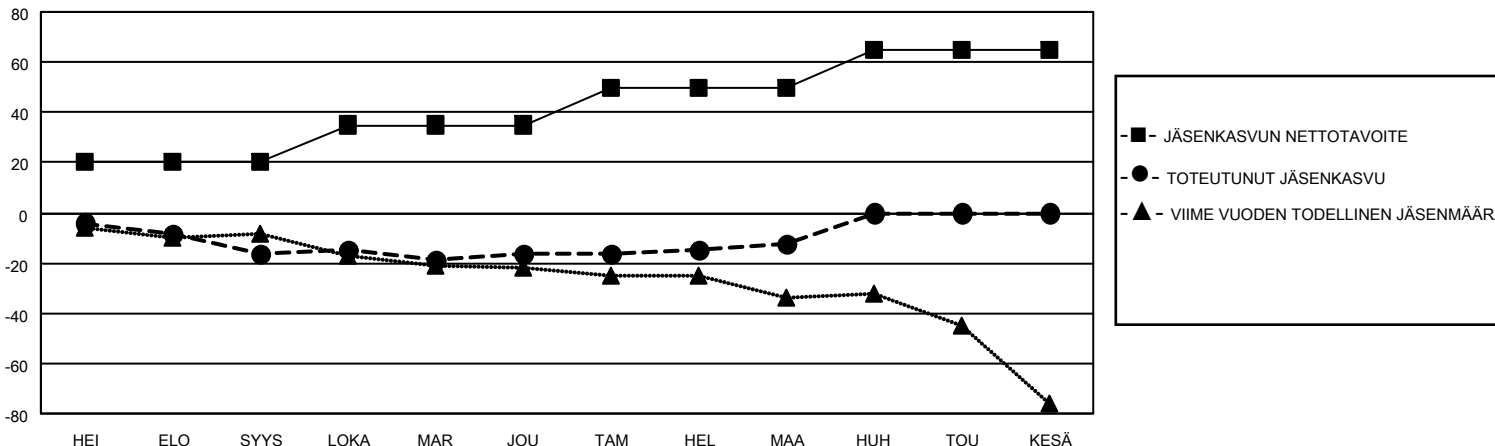

TAVOITTEET JA JÄSENET, KUMULATIIVINEN

LAKKAUTETUT KLUBIT: 0

ERONNEET JÄSENET

KUOLLUT	7
KLUBI LAKKAUTETTU	0
MUU	37
YHTEENSÄ	44

17 CLUBS OF 46 LISÄNNYT YHDEN TAI USEAMMAN UUTTA JÄSENTÄ

[KLIKKA A TÄSTÄ NÄHDÄKSESI KUMULATIIVISET JÄSENTIEDOT](#)

SUKUPUOLIJAKAUMA

MIES	905 (84.50%)
NAINEN	166 (15.50%)
NON BINARY	0 (0.00%)
PREFER NOT TO ANSWER	0 (0.00%)

PERHEJÄSENIÄ YHTEENSÄ	52
PERHEJÄSENET, JOTKA MAKSAVAT PUOLET JÄSENMAKSUSTA	26