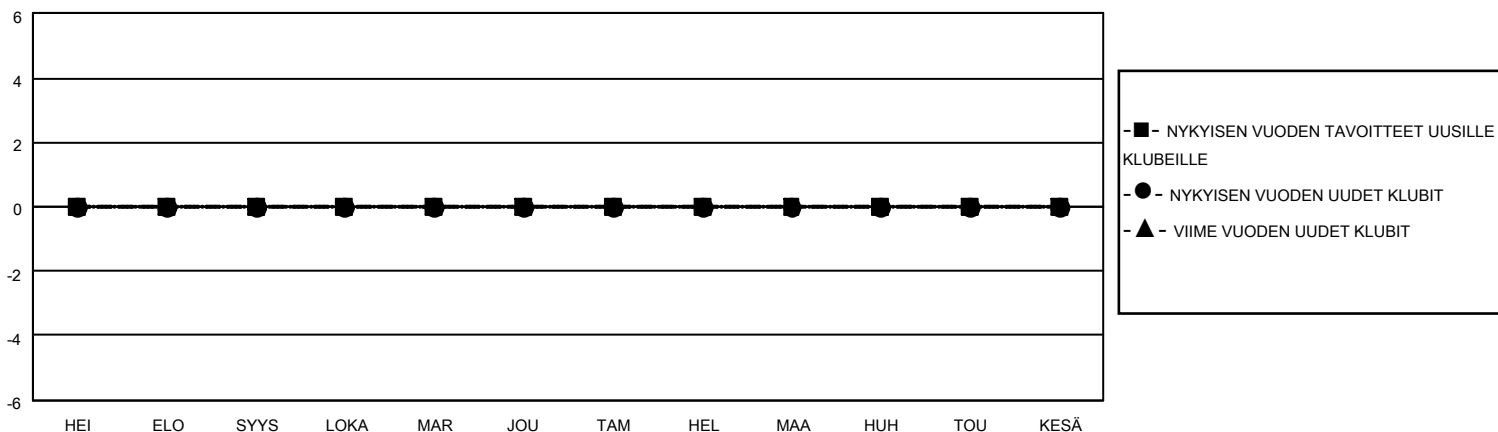

MONTHLY MEMBERSHIP PROGRESS REPORT

SIJAINTI FINLAND

District 107 H

Results as of: 3/31/2022

Klubit				jäsentä			
TULOKSET 2021-2022				TULOKSET 2021-2022			
NELJÄNNES	UUDEN KLUBIN TAVOITE	UUDET KLUBIT	LOPETETUT KLUBIT	NELJÄNNES	JÄSENKASVUN NETTOTAVOITE	TOTEUTUNUT JÄSENKASVU	POISTETUT JÄSENET (mukaan lukien siirrot)
HEI/ELO/SYYS	0	0	0	HEI/ELO/SYYS	20	5	19
LOKA/MAR/JOU	0	0	0	LOKA/MAR/JOU	15	19	18
TAM/HEL/MAA	0	0	0	TAM/HEL/MAA	15	11	7
HUH/TOU/KESÄ	0	0	0	HUH/TOU/KESÄ	15	0	0

TAVOITTEET JA UUDET KLUBIT, KUMULATIIVINEN